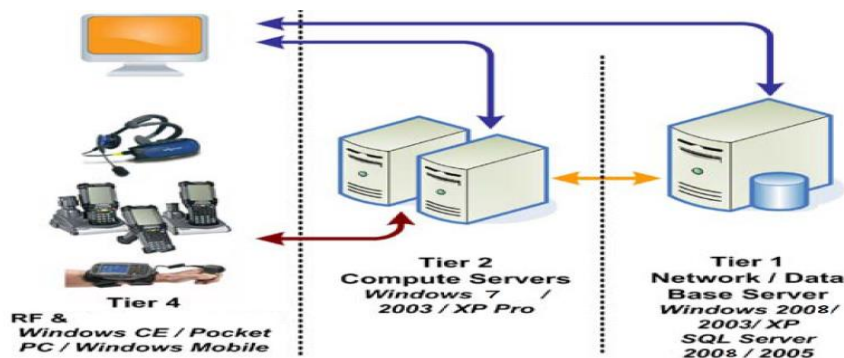

СТЕДО ИНЖЕНЕРИНГ

Новият дом на стелажите

Интегрирана складово-логистична система - DS WMS

Софтуер за администрация, управление и оптимизация на складове в реално време.

Интегрирана складово-логистична система,

отговаряща на пазарните изисквания към модерен софтуер за администрация, управление и оптимизация на складове. С лесната си конфигурация и адаптивност софтуерът позволява непрекъснато подобряване ефективността на операциите.

В условията на бързо променяща се бизнес среда и нарастване на изискванията на Вашите клиенти, **DS WMS** помага да постигнете конкурентни предимства.

- значително се намалява времето и човешкия ресурс за изпълнение на процедурите
- оптимизира се ползването на наличните ресурси и помещения
- поддържат се оптимални нива на запасите
- повишава се точността на изпълнение на поръчките
- като по този начин се постига реална печалба за компанията.

В съвременния сложен и динамичен свят възможностите са толкова големи, колкото и трудностите. Ние ги преодоляваме и същевременно се развиваме.

Винаги сме в търсене на по-доброто решение, защото само така можем да сме подготвени за предизвикателствата в бизнеса.

Задължение на нашия бизнес е клиентите ни винаги да са удовлетворени.